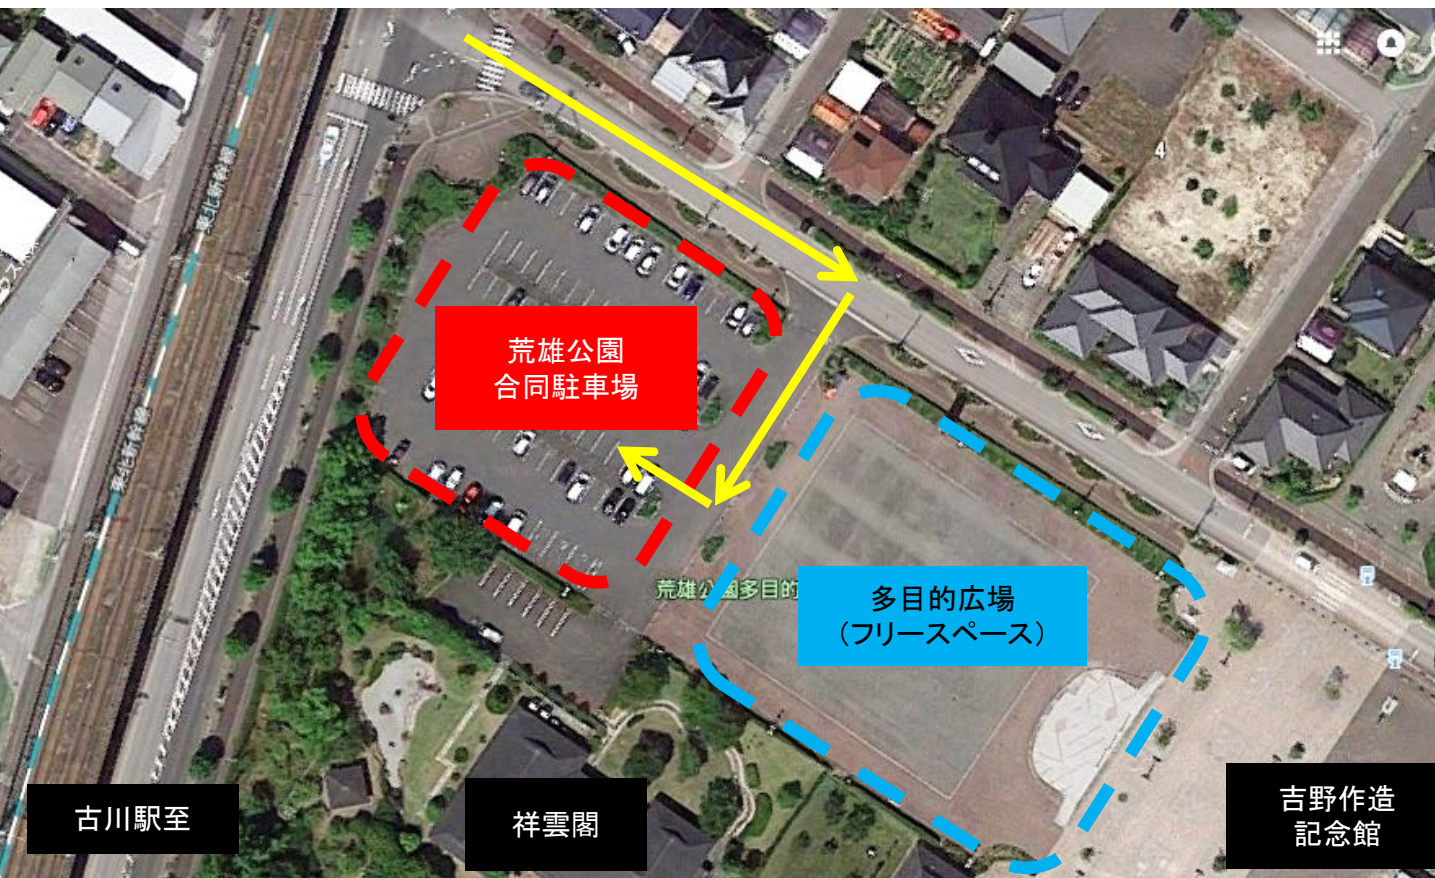

吉野作造記念館をご利用される皆様へ 駐車場のご利用について

管理:大崎市建設部 (☎0229-23-8016)

重要

- ・当館の駐車場は他施設との合同駐車場になっています。
- ・当館はNPO団体が運営をしておりますが、駐車場は大崎市建設部が管理をしております。
- ・会場利用の際に40台以上駐車する可能性がある場合は、
多目的広場を借用(申請手続きが必要)していただき、駐車場として使用していただくことをおすすめします。

- 荒雄公園合同駐車場
(80台駐車可、無料)
下記の方が利用する駐車場です。
目的外利用はできません。
 - ・吉野作造記念館見学者
 - ・祥雲閣利用者
 - ・荒雄公園利用者

- 多目的広場(フリースペース)
大崎市建設部公園係に
申請書を提出し許可を得た方が
多目的で利用することができる場です。